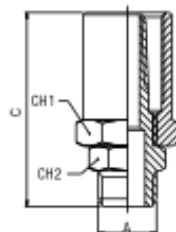

1840

RACCORDO MASCHIO PORTAGOMMA

MALE FOR RUBBER HOSE

VERSCHRAUBUNG FÜR GUMMISCHLAUCH AUSSENGEW.

RACCORD DROIT MÂLE POUR TUBE CAOUTCHOUC

MACHO PORTAGOMA

CONEXÃO COM ROSCA MACHO PARA MANGUEIRA DE BORRACHA

Code	Tube	A	CH1	CH2	C	Pack.
01840 00 008	10/6	1/4	15	17	43	10
01840 00 009	12/8	1/4	15	17	43	10
01840 00 001	14/6	1/4	17	17	43	10
01840 00 010	15/10	1/4	18	17	43	10
01840 00 002	17/8	1/4	20	17	43	10
01840 00 003	17/8	3/8	20	19	44	10
01840 00 006	17/10	1/4	20	17	43	10
01840 00 004	19/10	1/4	22	17	43	10
01840 00 005	19/10	3/8	22	19	44	10